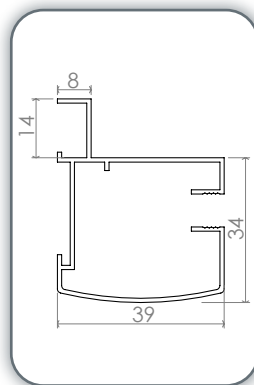

FICHA TÉCNICA

FUTURE 300

CARACTERÍSTICAS:

Vidrio templado de 6 mm de espesor.
Perfilería de Aluminio acabado Negro.
Compensación con cruce de cristales.
Altura Standard 1950 mm.
Sistema de apertura Corredera.
Sistema de fácil montaje.
Sistema de expansión en perfil superior.
Mampara reversible.

Cristal decorado parsol fume.

Ancho Máximo 14,00 x 900 mm

PERFIL:

ENSAYOS:

CARACTERÍSTICAS ESENCIALES	PRESTACIONES	ESPECIFICACIONES TÉCNICAS ARMONIZADAS
Aptitud para la limpieza	Pasa	UNE - EN 14428:2016+A1: 2019
Resistencia al choque/ propiedades de fractura	Pasa	UNE - EN 14428:2016+A1: 2019
Durabilidad	Pasa	UNE - EN 14428:2016+A1: 2019