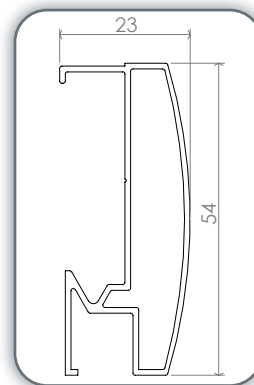

FICHA TÉCNICA

FUTURE 300

CARACTERÍSTICAS:

Vidrio templado de 6 mm de espesor.
Perfilería de Aluminio acabado Negro.
Compensación con cruce de cristales.
Altura Standard 1950 mm.
Sistema de apertura Corredera.
Sistema de fácil montaje.
Sistema de expansión en perfil superior.
Mampara reversible.

Cristal decorado parsol fume.

Ancho Máximo 14,00 x 900 mm

PERFIL:

ENSAYOS:

CARACTERÍSTICAS ESENCIALES	PRESTACIONES	ESPECIFICACIONES TÉCNICAS ARMONIZADAS
Aptitud para la limpieza	Pasa	UNE - EN 14428:2016+A1: 2019
Resistencia al choque/ propiedades de fractura	Pasa	UNE - EN 14428:2016+A1: 2019
Durabilidad	Pasa	UNE - EN 14428:2016+A1: 2019