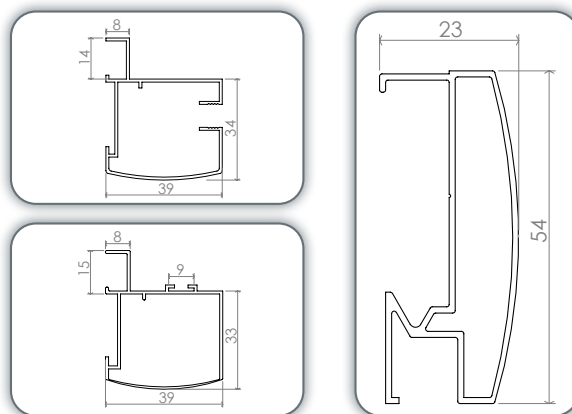

PERFIL:

ENSAYOS:

CARACTERÍSTICAS ESENCIALES	PRESTACIONES	ESPECIFICACIONES TÉCNICAS ARMONIZADAS
Aptitud para la limpieza	Pasa	UNE - EN 14428:2016+A1: 2019
Resistencia al choque/ propiedades de fractura	Pasa	UNE - EN 14428:2016+A1: 2019
Durabilidad	Pasa	UNE - EN 14428:2016+A1: 2019

CERTIFICADOS DE CALIDAD:

Instituto Tecnológico	
Conformidad Europea