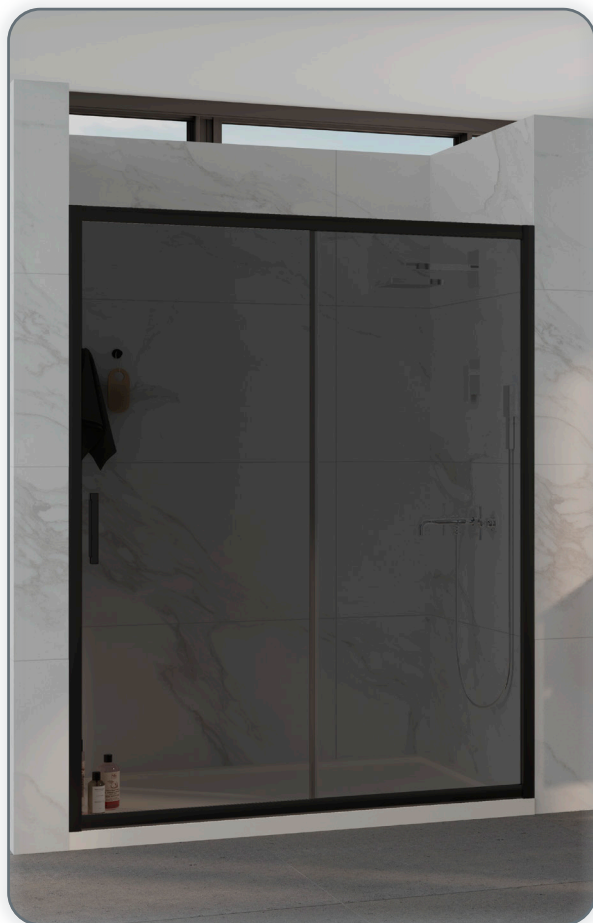

### CARACTERÍSTICAS:

Vidrio templado de 6 mm de espesor.  
Perfilería de Aluminio acabado Negro.  
Compensación con cruce de cristales.  
Altura Standard 1950 mm.  
Sistema de apertura Corredera.  
Sistema de fácil montaje.  
Sistema de expansión en perfil superior.  
Mampara reversible.  
Cristal decorado parsol fume.

Ancho Máximo 1800 mm